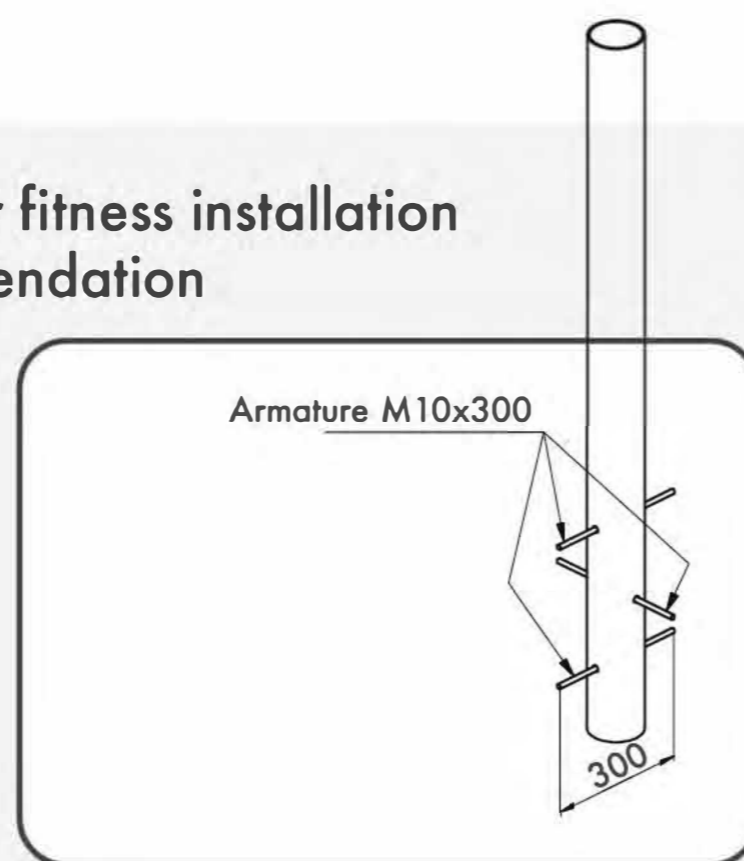

11
Safety area (m²)
Зона безопасности (м²)

4350x3000
Safety area dimension (mm)
Размеры зоны безопасности (мм)

48x1398x624
Machine dimensions (mm)
Габариты конструкции (мм)

1
Topsoil installation time(h)/Number
of workers
Время монтажа в грунт(ч)/количество
человек

224
Max height of fall (mm)
Высота падения (мм)

400
Workout frameworks pass test
of 400 kg fixed load
Несущие конструкции воркаутов
проходят испытания сосредоточенной
нагрузкой 400 кг

Outdoor fitness installation
recommendation