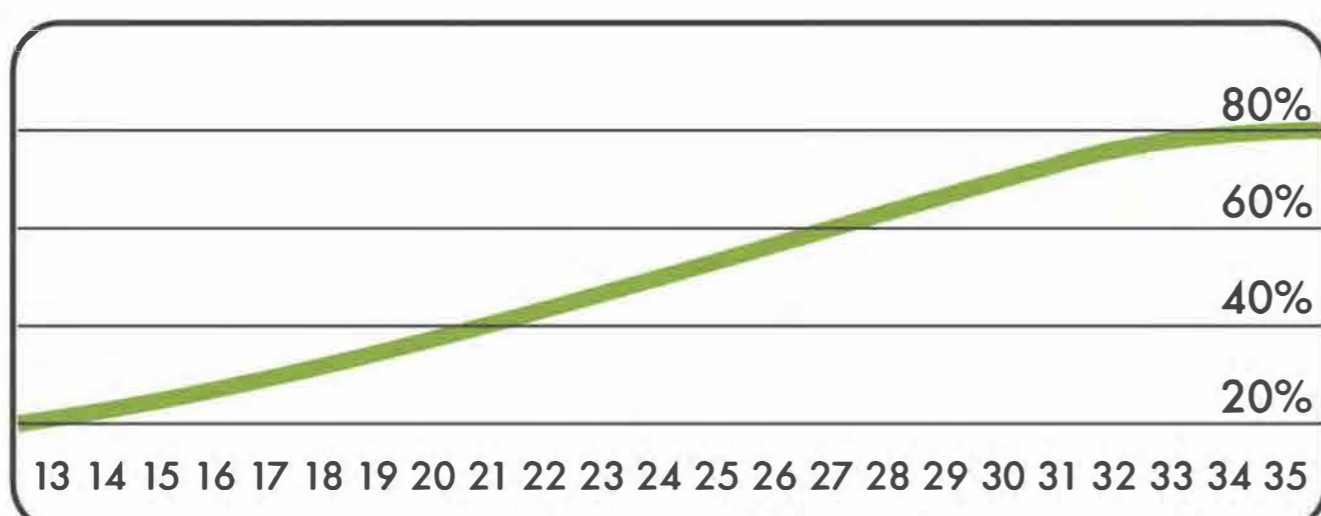

13+
Age
Возраст

1
Number of users (people)
Количество пользователей

11
Safety area (m²)
Зона безопасности (м²)

4350x3000
Safety area dimension (mm)
Размеры зоны безопасности (мм)

48x1398x624
Machine dimensions (mm)
Габариты конструкции (мм)

1
Topsoil installation time(h)/Number
of workers
Время монтажа в грунт(ч)/количество
человек

224
Max height of fall (mm)
Высота падения (мм)

400
Workout frameworks pass test
of 400 kg fixed load
Несущие конструкции воркаутов
проходят испытания сосредоточенной
нагрузкой 400 кг

Outdoor fitness installation
recommendation