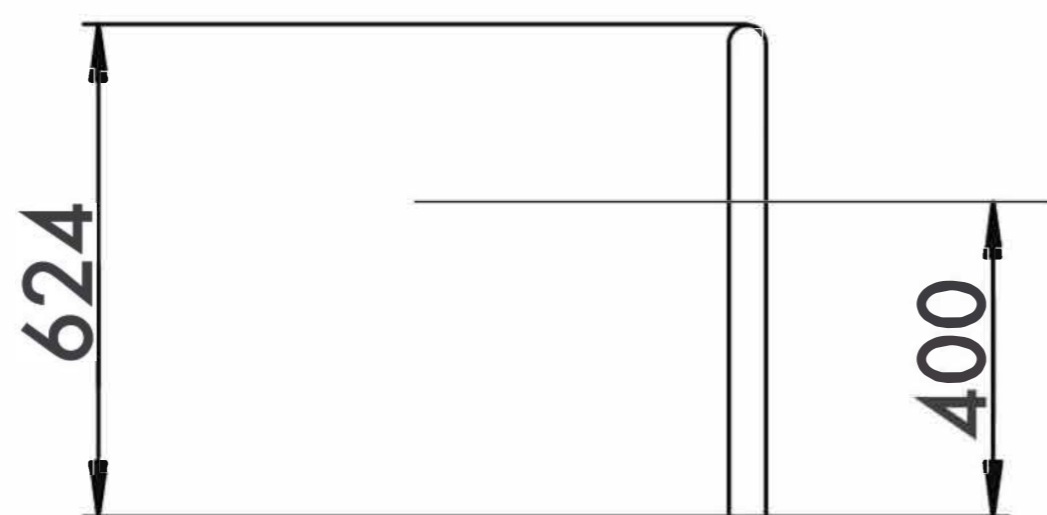

PRESS

ЖИМ

TECHNICAL SHEET
ТЕХНИЧЕСКОЕ ОПИСАНИЕ

RWO-012

13+

11m²

1

224mm