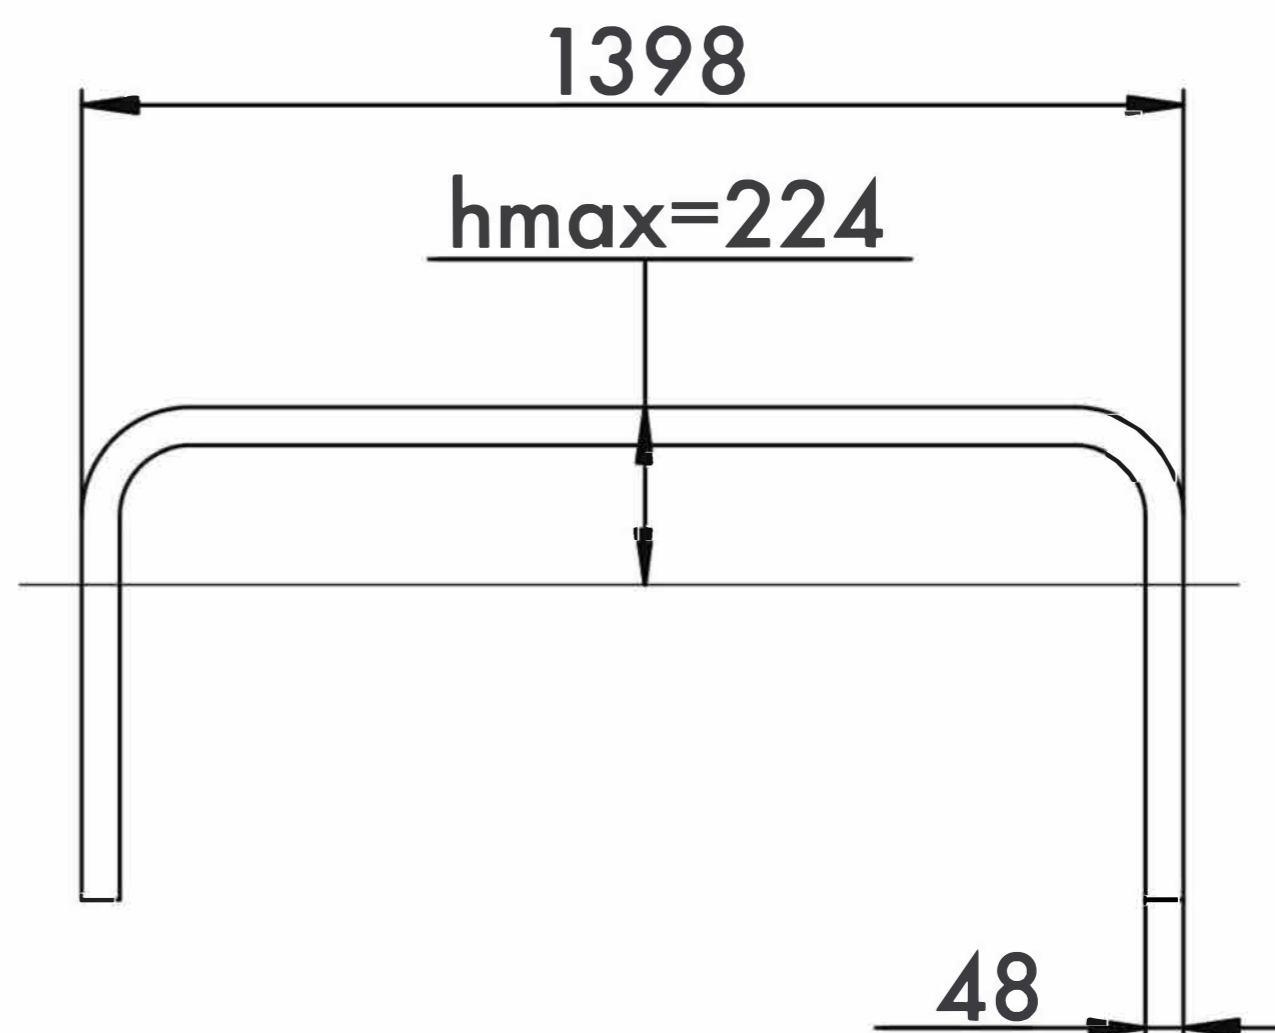

PRESS

ЖИМ

TECHNICAL SHEET
ТЕХНИЧЕСКОЕ ОПИСАНИЕ

RWO-012

13+

11m²

1

224mm