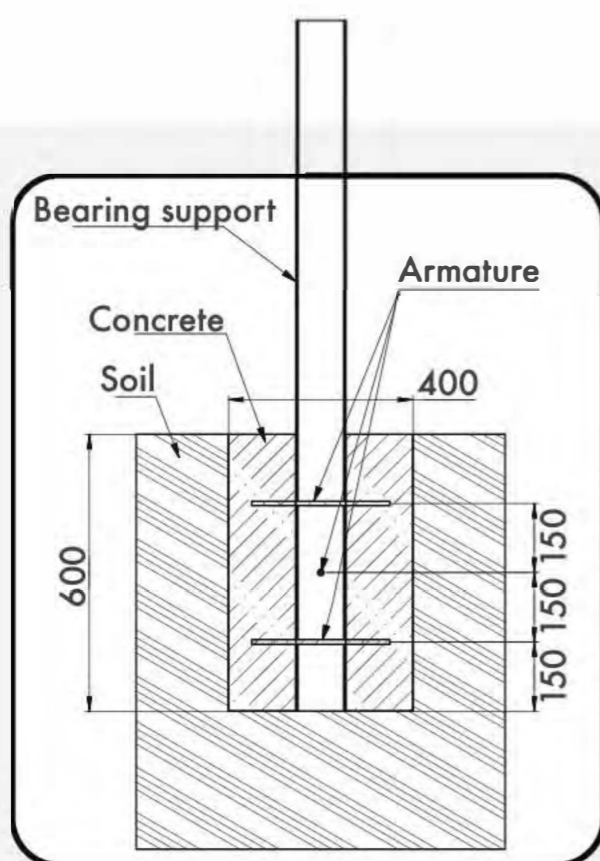

11
Safety area (m²)
Зона безопасности (м²)

4350x3000
Safety area dimension (mm)
Размеры зоны безопасности (мм)

48x1398x624
Machine dimensions (mm)
Габариты конструкции (мм)

1
Topsoil installation time(h)/Number
of workers
Время монтажа в грунт(ч)/количество
человек

224
Max height of fall (mm)
Высота падения (мм)

400
Workout frameworks pass test
of 400 kg fixed load
Несущие конструкции воркаутов
проходят испытания сосредоточенной
нагрузкой 400 кг

Outdoor fitness installation
recommendation