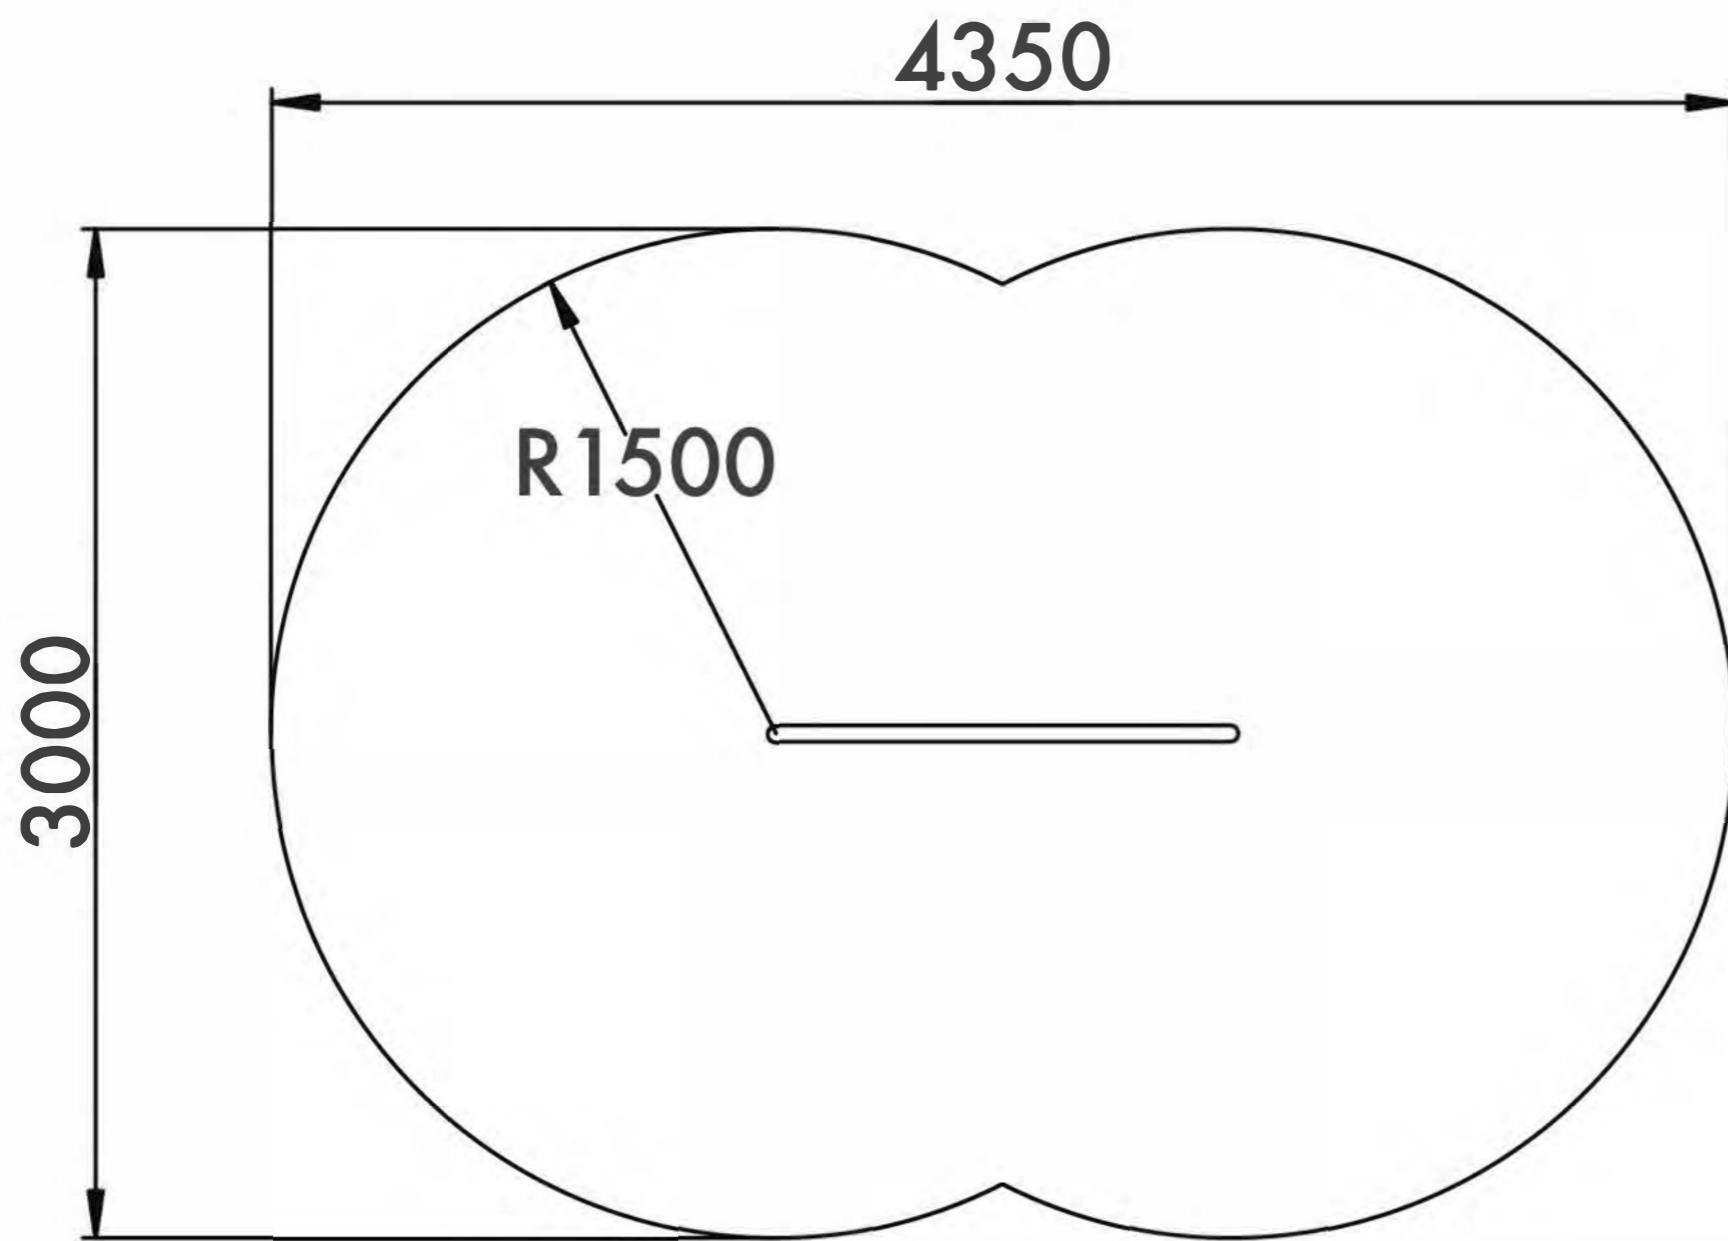

Visit our website for more information
Подробная информация на нашем сайте

PRESS

ЖИМ

TECHNICAL SHEET
ТЕХНИЧЕСКОЕ ОПИСАНИЕ

RWO-012

Safety area
Зона безопасности

13+
Age
Возраст

1
Number of users (people)
Количество пользователей

11
Safety area (m²)
Зона безопасности (м²)

4350x3000
Safety area dimension (mm)
Размеры зоны безопасности (мм)

48x1398x624
Machine dimensions (mm)
Габариты конструкции (мм)

1
Topsoil installation time(h)/Number
of workers
Время монтажа в грунт(ч)/количество
человек